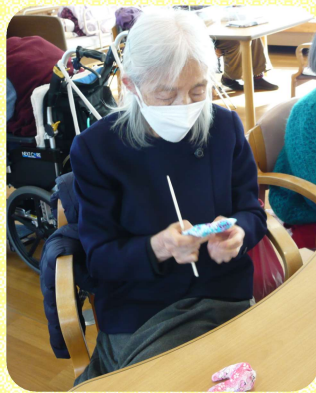

羽子板

けん玉

すべての写真の掲載につきましては、ご本人の了承を頂いております。

新年を迎えるにあたり、皆様と一緒に今年度の『干支』を作成しました！

作成の様子

型を取って

切って

綿を入れて

ひたすらちくちく...

完成！！

約50体！！

色々な色合いの辰が出来上がりました

竜の様に力強く
皆様にとって力溢れ
活気ある一年と
なりますように...♪

《編集後記》

1月の行事ではオリジナルのしめ縄を作ってもらったり、昔懐かしの遊びを楽しんでもらったりと「お正月」を満喫してもらいましたが、実はこの行事起案の前には、デイサービスで餅つきをする起案が出ていました。様々な課題があり今回は実現しませんでした。来年は課題を克服してデイサービスで餅つきをしたいと心に誓った職員たちでした。Let's Challenge!